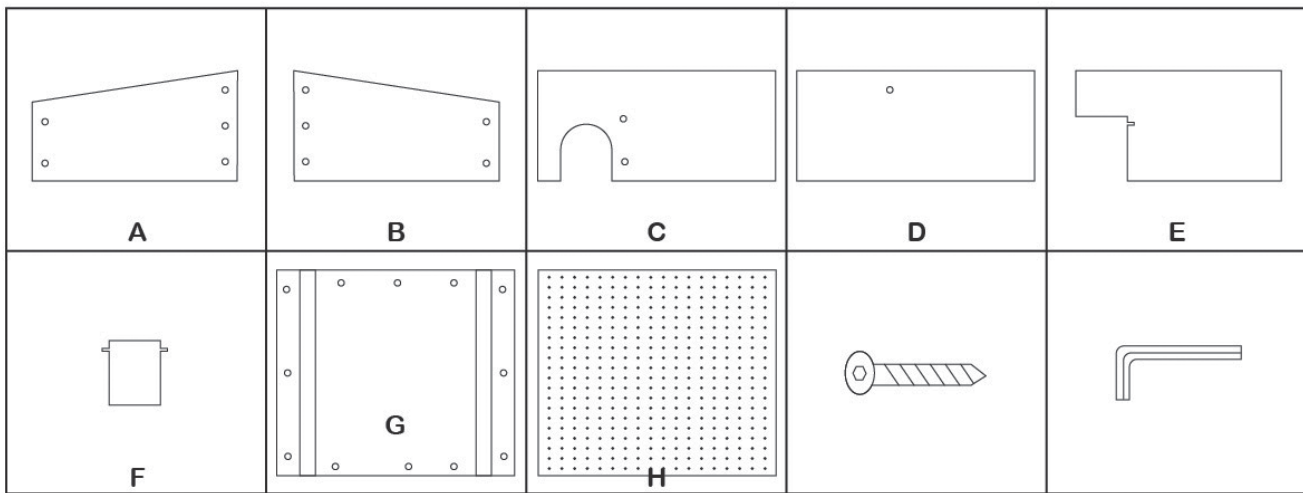

AUFBAUANLEITUNG

Igelhaus

Art.-Nr. 56 95 870

Vielen Dank, dass Sie sich für den Kauf dieses Produkts entschieden haben. Bitte lesen Sie diese Bedienungsanleitung aufmerksam durch, bevor Sie das Igelhaus in Betrieb nehmen, und bewahren Sie die Anleitung für späteres Nachschlagen sicher auf.