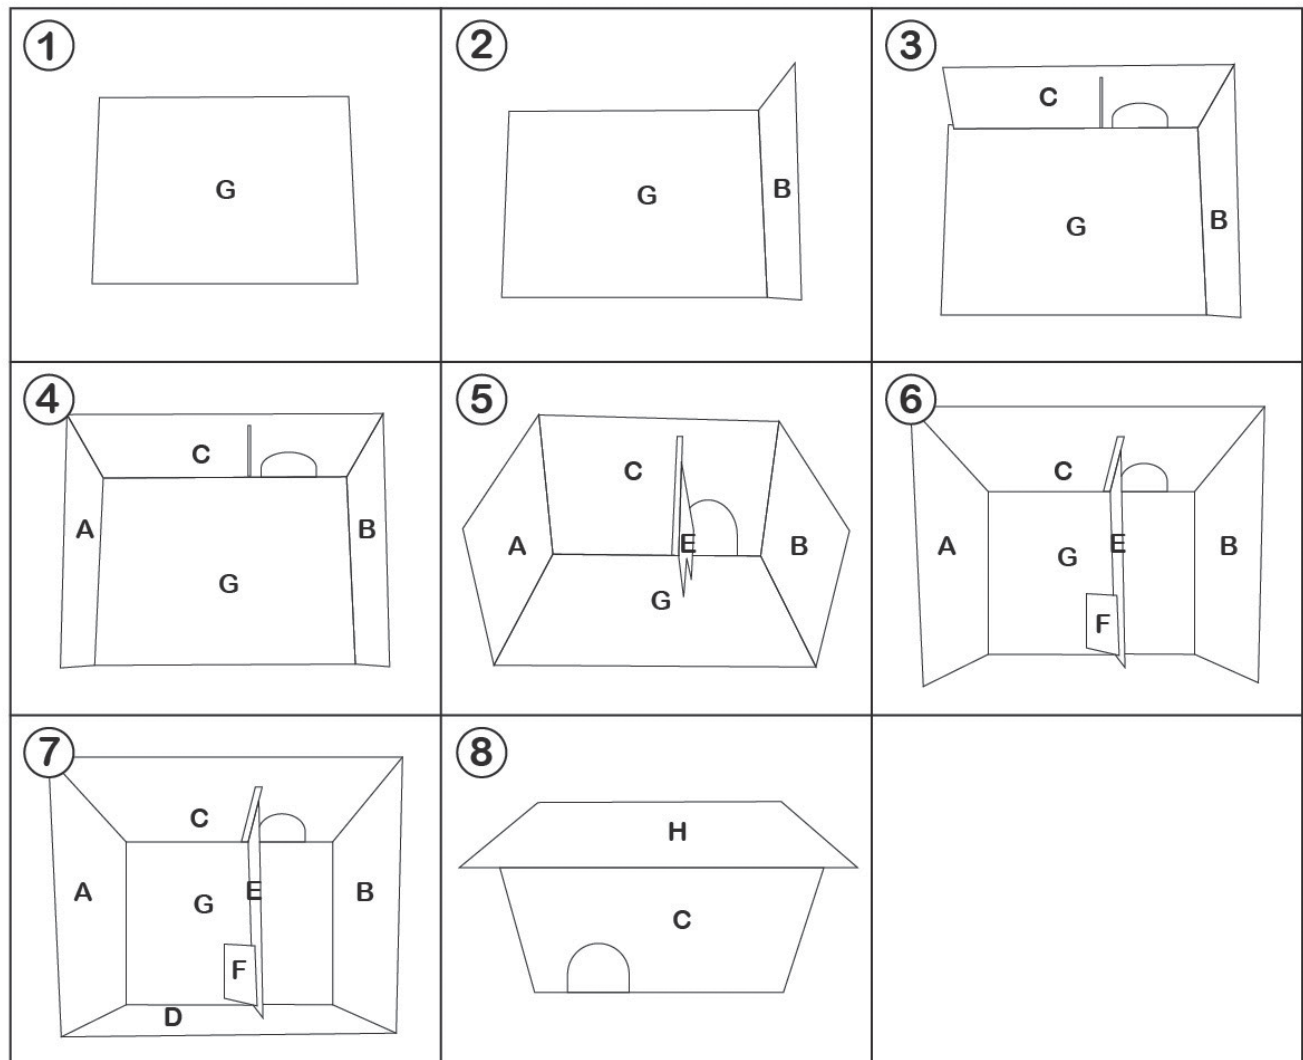

AUFBAUANLEITUNG

Igelhaus

Art.-Nr. 56 95 870

Vielen Dank, dass Sie sich für den Kauf dieses Produkts entschieden haben. Bitte lesen Sie diese Bedienungsanleitung aufmerksam durch, bevor Sie das Igelhaus in Betrieb nehmen, und bewahren Sie die Anleitung für späteres Nachschlagen sicher auf.