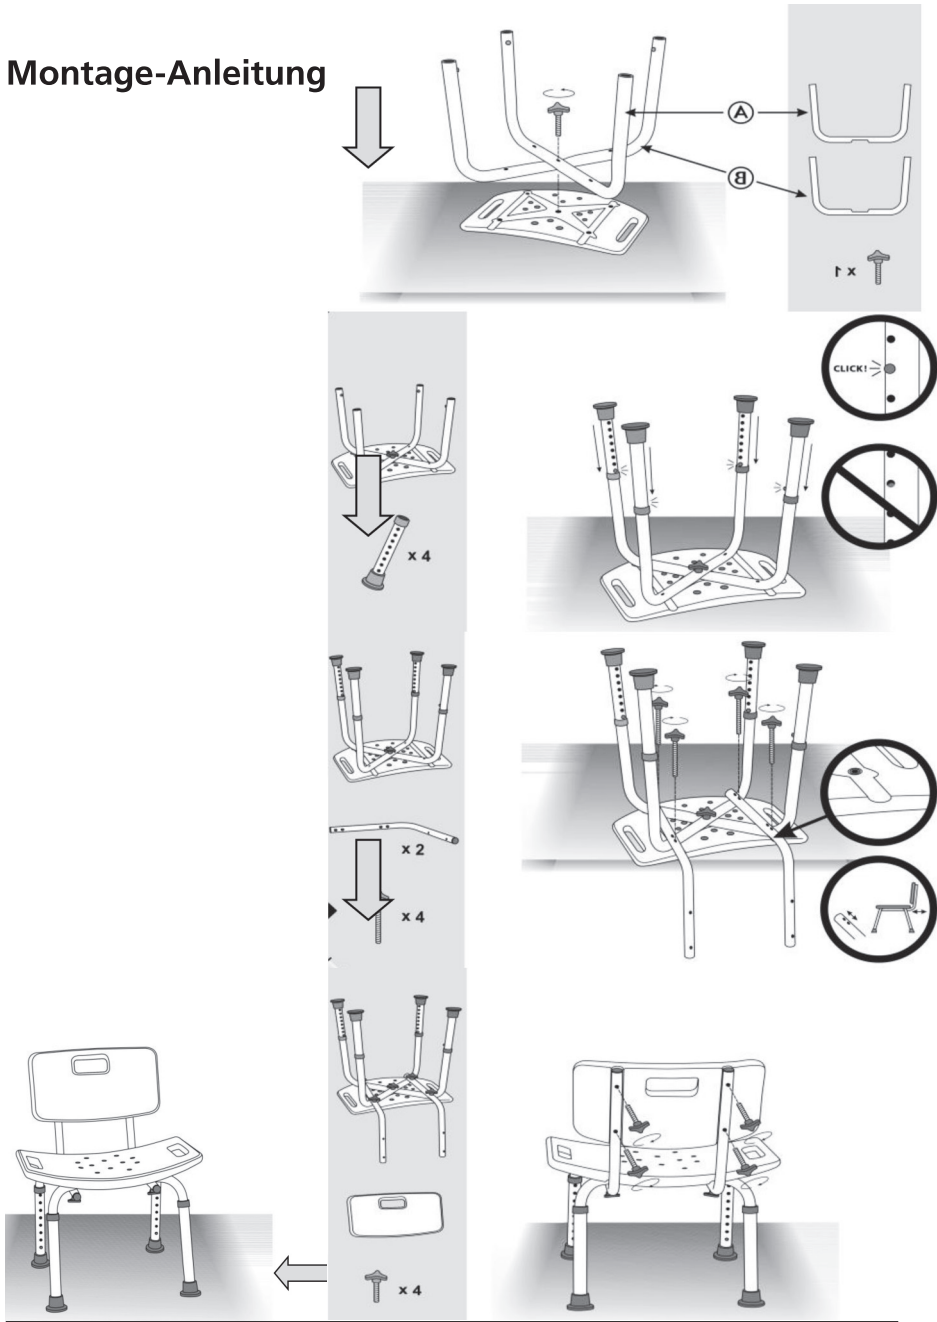

Montage-Anleitung

Kundenservice:

Weltbild

Sollten Sie Fragen zu dem Artikel haben, wenden Sie sich bitte an unseren Kundenservice: Weltbild GmbH & Co. KG, Werner-von-Siemens Str. 1, 86159 Augsburg

Deutschland Telefon: 0821/90069959 E-Mail: info@weltbild.de
(Mo. – Fr. 8:00 – 18:00 Uhr, Ortstarif)

Schweiz Telefon: 0848 810 810 E-Mail: kundendienst@weltbild.ch
(Mo. – Fr. 8:00 – 18:00 Uhr, Fr. 0,08 pro Minute, Mobil- und Festnetz)

Österreich Telefon: 0662/939 0 939 E-Mail: kundenservice@weltbild.at
(Mo. – Fr. 8:00 – 18:00 Uhr, Ortstarif)