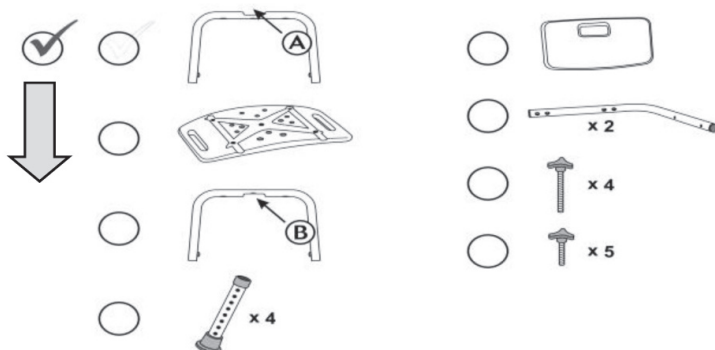

Stückliste (bitte prüfen)