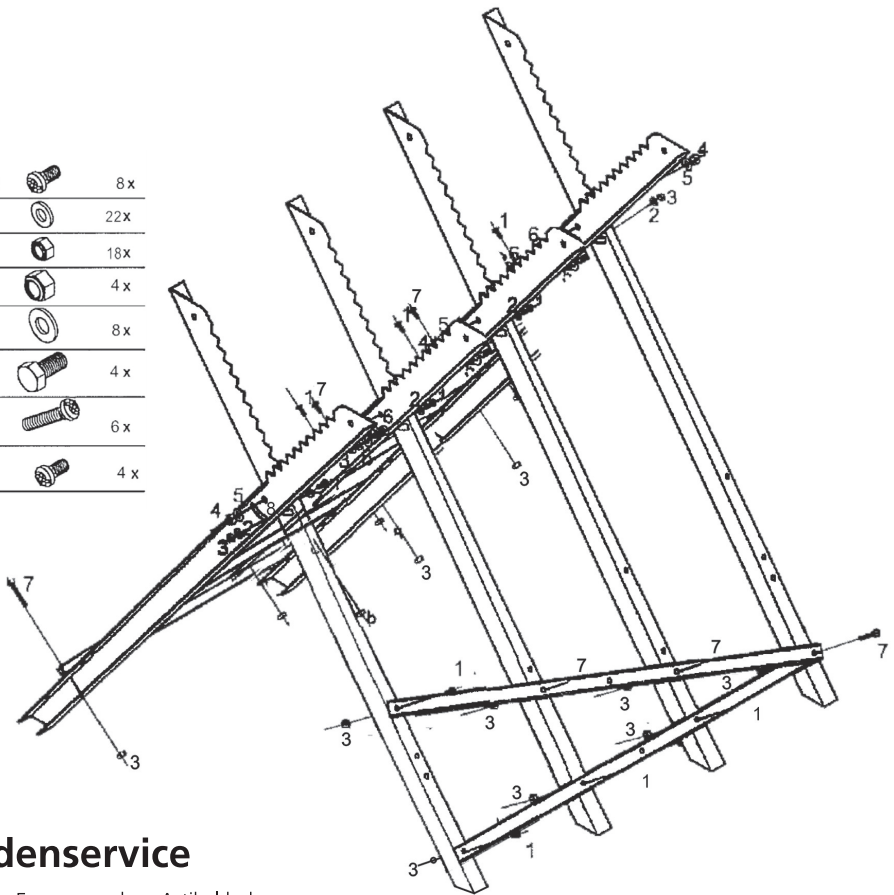

Holz-Sägebock mit 4 Füßen

Art.-Nr. 50 14 691

AUFBAU-ANLEITUNG

Pos.1	M 6 x 12		8 x
Pos.2	M 6		22 x
Pos.3	M 6		18 x
Pos.4	M 8		4 x
Pos.5	M 8		8 x
Pos.6	M 8 x 16		4 x
Pos.7	M 6 x 25		6 x
Pos.8	M 6 x 16		4 x

Kundenservice

Sollten Sie Fragen zu dem Artikel haben,
wenden Sie sich bitte an unseren Kundenservice:

Verlagsgruppe Weltbild GmbH

Steinerne Furt

86167 Augsburg

Telefon: 0180 - 53 54 327

E-Mail: info@weltbild.de

Weltbild