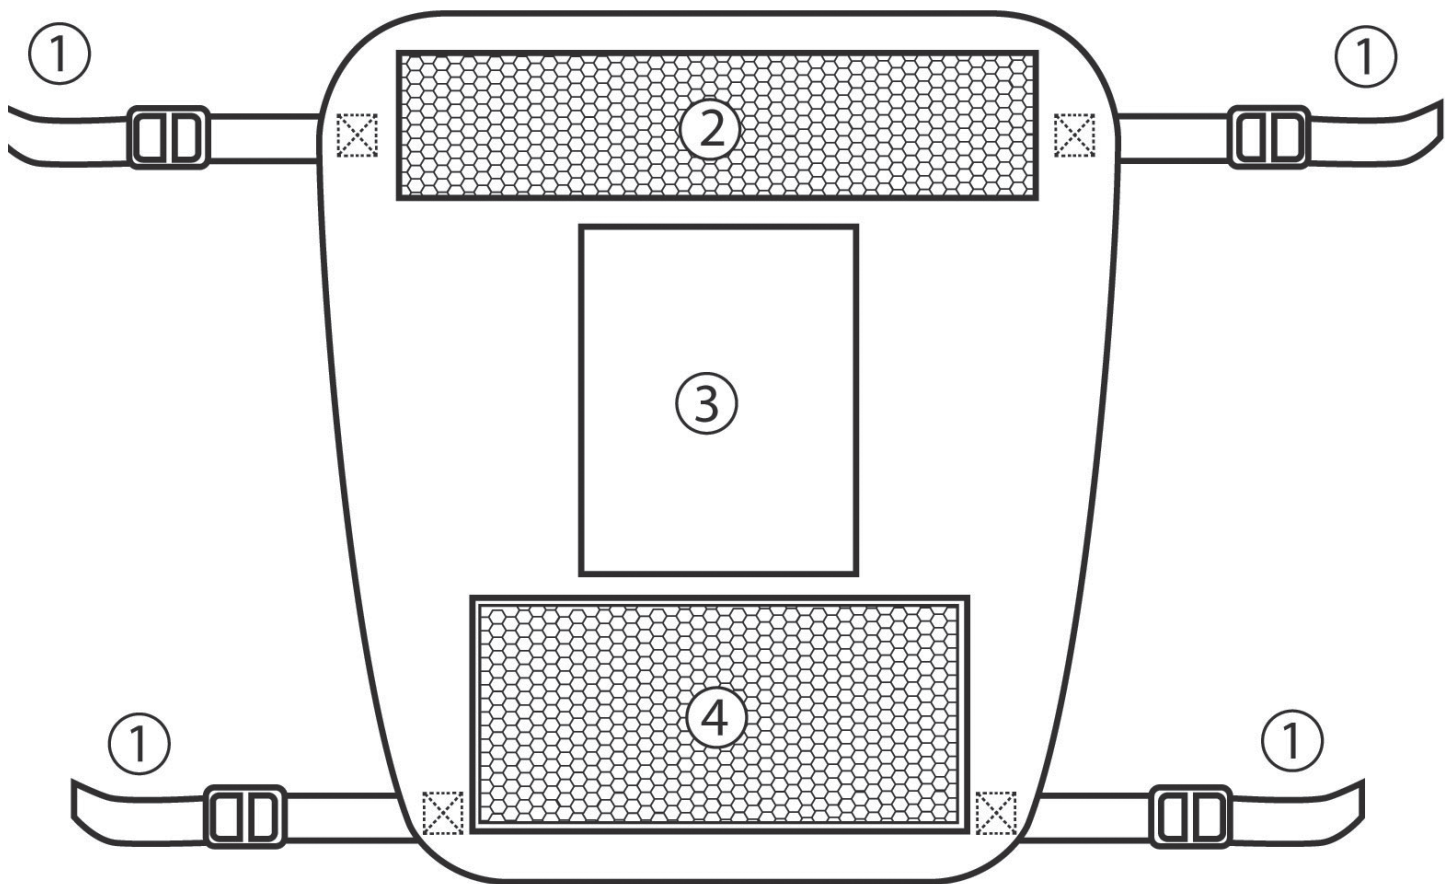

# MONTAGEANLEITUNG

Hundebarrriere für Autos

Art.-Nr. 52 56 409

1. Haltegurt für Kopfstütze
2. Netz
3. Ablage tasche
4. Ablagenetz