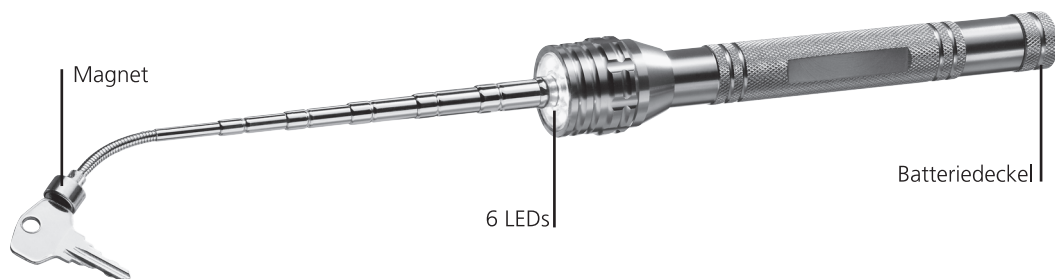

LED-Taschenlampe mit Magnet

Art.-Nr. 52 59 848

BEDIENUNGSANLEITUNG

Bitte lesen sie diese Bedienungsanleitung aufmerksam durch, bevor Sie das Gerät in Betrieb nehmen, und bewahren Sie die An- leitung für späteres Nachschlagen sicher auf.

Funktionsweise

- 6 LEDs
- Teleskopstab mit Magnet an der Spitze zum Aufheben von Metallteilen (mit einem Gewicht bis zu 1,5 kg)
- Teleskopstab ausziehbar bis zu einer Länge von 52 cm
- Hauptmaterial: Aluminium
- Maße der Taschenlampe: 30 x 30 x 174 mm
- Inklusive 4 x AG13 Knopfzellen

Bedienung

- Entfernen Sie die Plastiklasche aus dem Batteriefach, bevor Sie das Gerät zum ersten Mal benutzen.
- Zum Ein- und Ausschalten der Taschenlampe drücken Sie den schwarzen Knopf an der Abdeckkappe am hinteren Ende der Taschenlampe.
- Dieses Gerät ist kein Spielzeug. Bitte halten Sie die Taschenlampe stets außer Reichweite von Kindern.
- Wenn Sie den Magneten benutzen möchten, drücken Sie einfach die Lampe nach vorn, dann wieder zurück und halten diese fest, damit der Magnet herausfährt. Nun können Sie den Teleskopstab auf die gewünschte Länge einstellen und die gesuchten magnetischen Gegenstände damit aufheben.