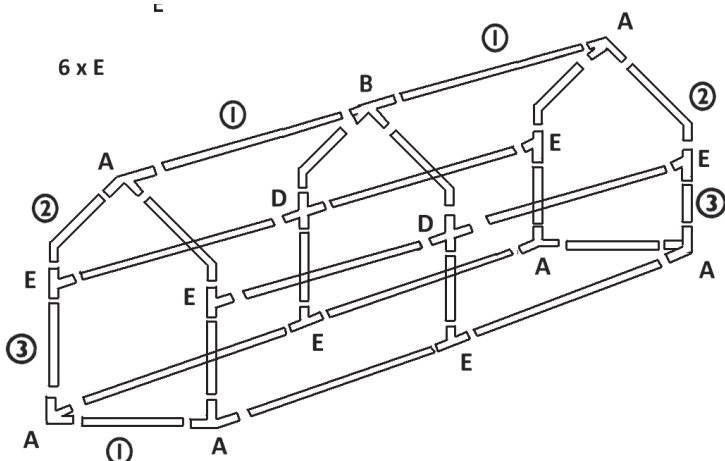

Mini-Gewächshaus

Art.-Nr. 52 59 874

AUFBAUANLEITUNG

1 x B

12 x ①

2 x D

6 x ②

6 x A

6 x ③

6 x E

Weltbild

Kundenservice Sollten Sie Fragen zu dem Artikel haben, wenden Sie sich bitte an unseren Kundenservice: Verlagsgruppe Weltbild GmbH, Steinerne Furt, 86167 Augsburg, Telefon: 0180 - 53 54 327
E-Mail: info@weltbild.de