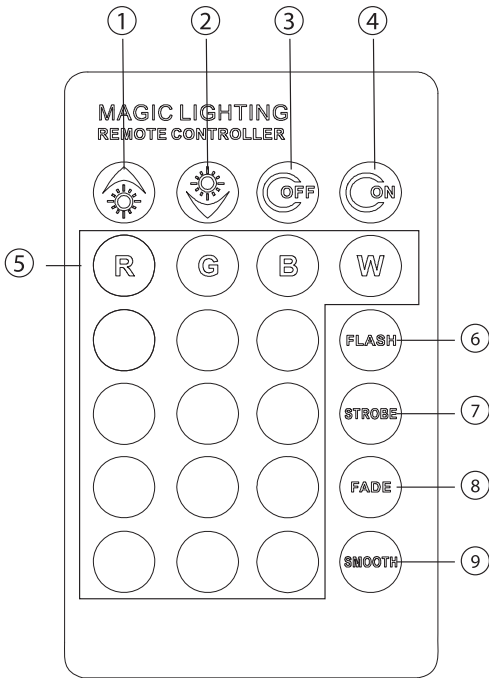

LED-Stimmungsleuchte »Swing«

Art.-Nr. 52 61 602

BEDIENUNGSANLEITUNG

Lieferumfang

- 1 LED-Stimmungsleuchte komplett
- 2 LED-Lampe
- 3 Halterung
- 4 Netzadapter
- 5 Fernbedienung

Technische Daten

Betriebsspannung:

5 V – / 400 mA

IR-Fernbedienung:

Wirkungsradius von 4 Metern

Weltbild

Fernbedienung:

- 1 **UP:** Helligkeit erhöhen, um bis zu 6 Stufen
- 2 **DOWN:** Helligkeit vermindern, um bis zu 6 Stufen
- 3 **OFF:** Lampe aus
- 4 **ON:** Lampe an
- 5 **Farbgebung:**
Gelb, Grün, Weiß, Rot, Violett, Cyan, Blau ... insgesamt 15 Farben
- 6 **FLASH:** Stimmungsvolle Farbenwelt (Helligkeit und Geschwindigkeit einstellbar)
- 7 **STROBE:** RGB-Farbverlauf (Helligkeit und Geschwindigkeit einstellbar)
- 8 **FADE:** Sieben Farben-Verlauf (Helligkeit und Geschwindigkeit einstellbar)
- 9 **SMOOTH:** 10fach verschiedenartiger Übergang vom schnellsten zum langsamsten Farbwechsel. Nach Erreichen der langsamsten Stufe bitte die Taste erneut drücken, um wieder zur schnellsten Stufe zu gelangen.