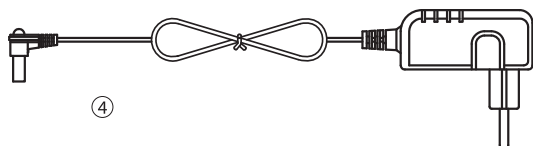

LED-Stimmungsleuchte »Swing«

Art.-Nr. 52 61 602

BEDIENUNGSANLEITUNG

Lieferumfang

- 1 LED-Stimmungsleuchte komplett
- 2 LED-Lampe
- 3 Halterung
- 4 Netzadapter
- 5 Fernbedienung

Technische Daten

Betriebsspannung:

5 V – / 400 mA

IR-Fernbedienung:

Wirkungsradius von 4 Metern

Weltbild

Fernbedienung:

- 1 **UP:** Helligkeit erhöhen, um bis zu 6 Stufen
- 2 **DOWN:** Helligkeit vermindern, um bis zu 6 Stufen
- 3 **OFF:** Lampe aus
- 4 **ON:** Lampe an
- 5 **Farbgebung:**
Gelb, Grün, Weiß, Rot, Violett, Cyan, Blau ... insgesamt 15 Farben
- 6 **FLASH:** Stimmungsvolle Farbenwelt (Helligkeit und Geschwindigkeit einstellbar)
- 7 **STROBE:** RGB-Farbverlauf (Helligkeit und Geschwindigkeit einstellbar)
- 8 **FADE:** Sieben Farben-Verlauf (Helligkeit und Geschwindigkeit einstellbar)
- 9 **SMOOTH:** 10fach verschiedenartiger Übergang vom schnellsten zum langsamsten Farbwechsel. Nach Erreichen der langsamsten Stufe bitte die Taste erneut drücken, um wieder zur schnellsten Stufe zu gelangen.