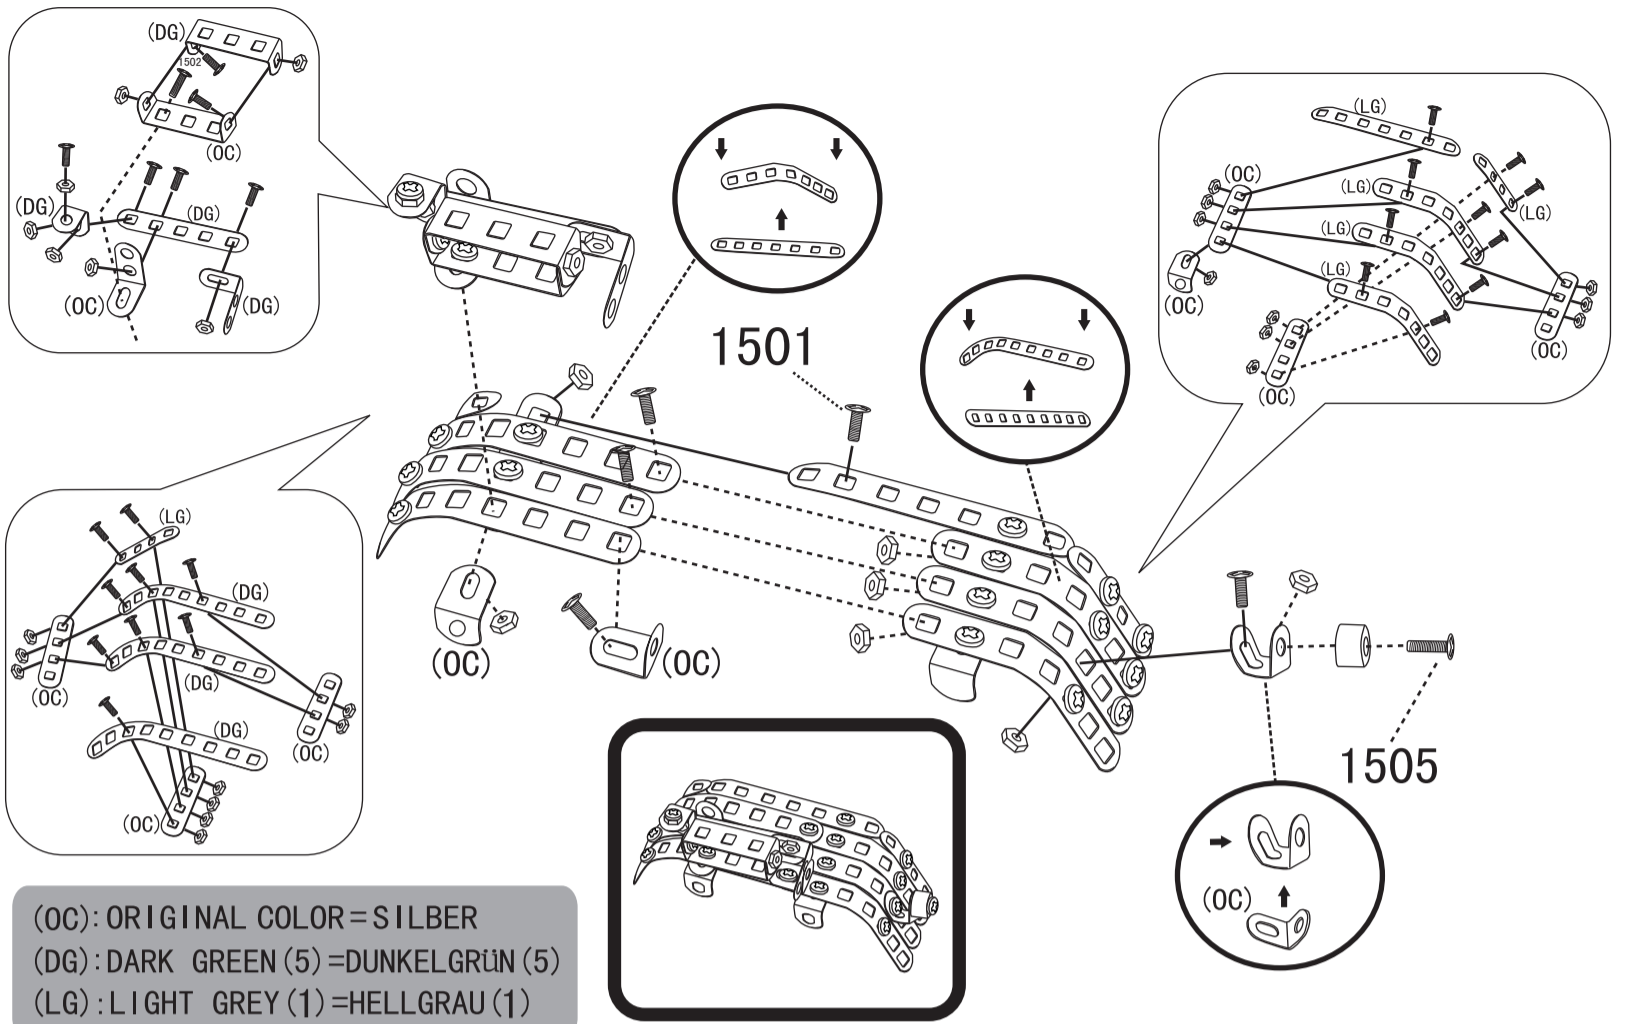

9

- 1501 X 30
- 1502 X 1
- 1505 X 1
- 1511 X 33
- (Red) 1402 X 1
- D007 X 3 (DG)
- D006 X 4 (LG)
- D004 X 1 (DG)
- D003 X 2 (LG)
- D003 X 6 (OC)
- D221 X 1 (OC)
- D221 X 1 (DG)
- 1253 X 1 (DG)
- 1253 X 1 (OC)
- 1251 X 4 (OC)
- 1251 X 1 (DG)