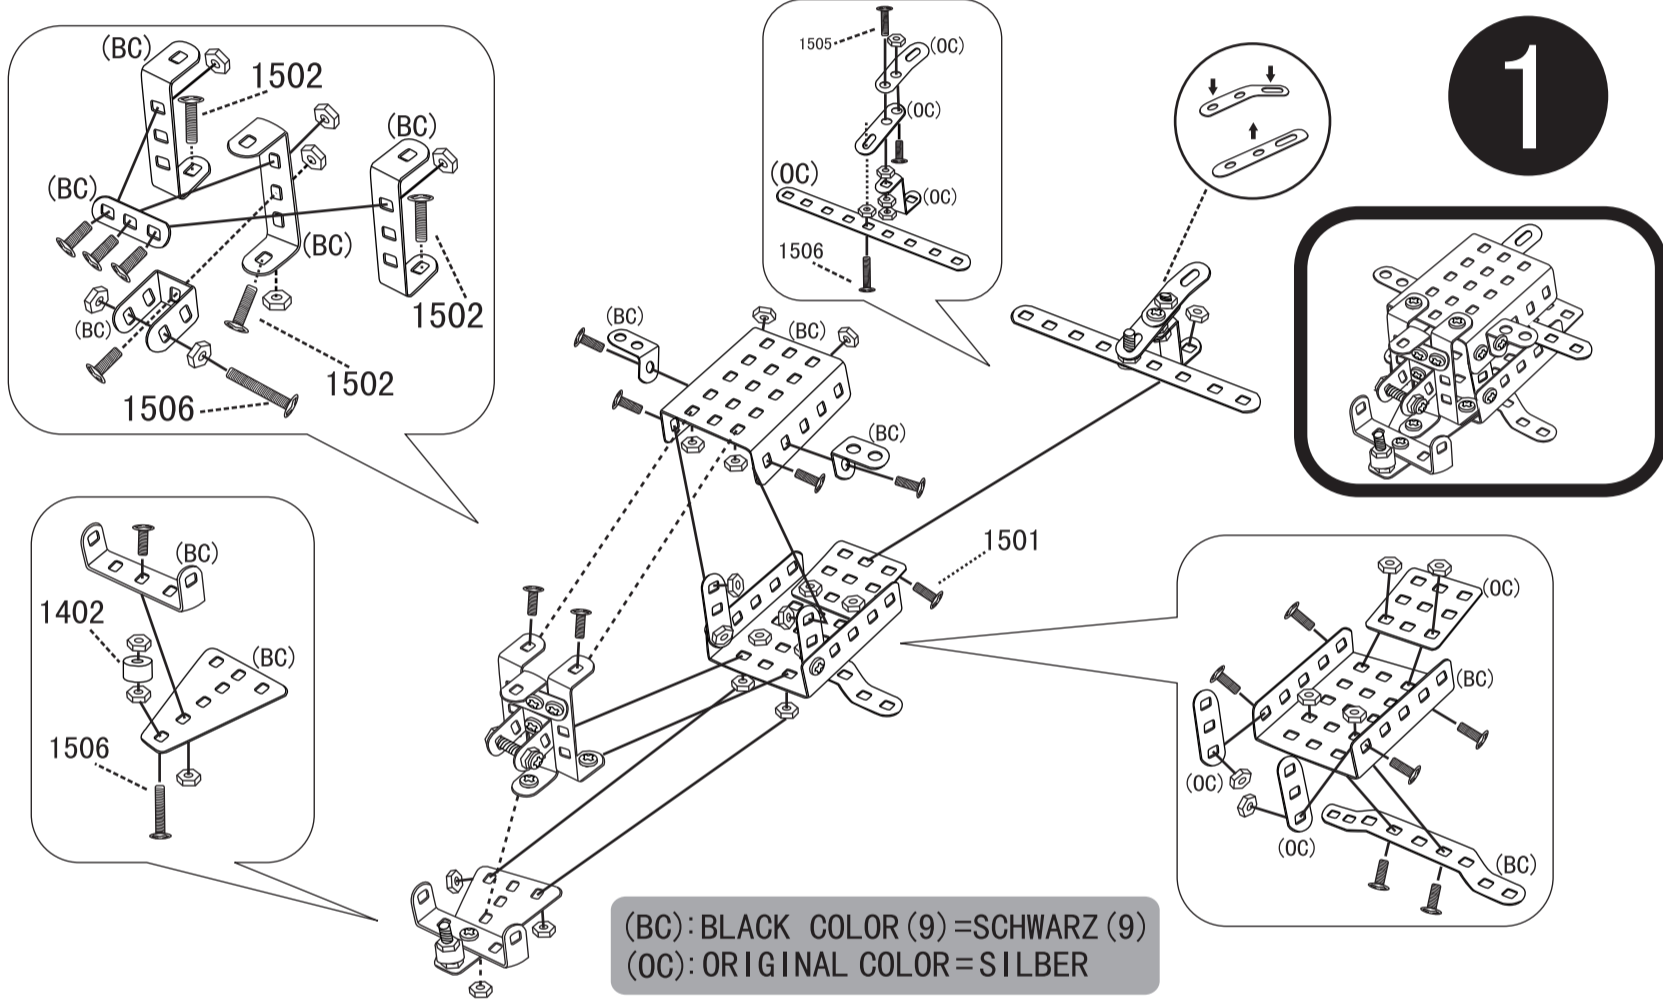

50mm

30mm

18mm

12mm

8mm

6mm

Scale: 1:1

(6mm) 1501 X 320	D205 X 3	D111 X 1	(Green) 1401 X 4
(8mm) 1502 X 30	1253 X 18	D113 X 8	(Yellow) 1402 X 18
(12mm) 1505 X 9	1251 X 42	D001 X 8	(Red) 1402 X 2
(18mm) 1506 X 5	1252 X 17	D002 X 23	1573 X 1
(30mm) 1371 X 2	D202 X 19	D002A X 1	1570 X 2
(50mm) 1373 X 2	D201 X 7	D003 X 34	102 X 1
1511 X 395	D221 X 6	D004 X 28	1310 X 2
1011 X 2	D122 X 2	D005 X 3	1309 X 2
1012 X 2	D102 X 1	D006 X 18	1430 X 2
1013 X 2	D126 X 10	D007 X 26	1429 X 2
D041 X 2	D112 X 1	D007A X 1	1357 X 1 (11.5cm)
D261 X 5	D103 X 6		1381 X 1 (9cm)
D264 X 2			

(6mm) 1501 X 19
(8mm) 1502 X 3
(12mm) 1505 X 1
(18mm) 1506 X 3
1511 X 33
(Yellow) 1402 X 1
D122 X 1 (BC)
D205 X 1 (BC)
D002 X 1 (BC)
D002 X 2 (OC)
1253 X 2 (BC)
D202 X 4 (BC)
D102 X 1 (OC)
D113 X 2 (BC)
D007 X 1 (OC)
D007A X 1 (BC)
1011 X 2 (OC)
D261 X 1 (OC)