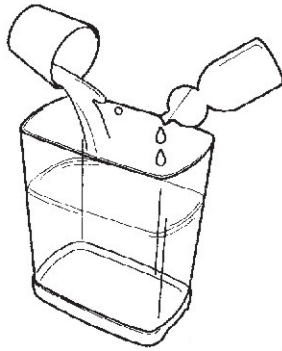

AUFBAUANLEITUNG

LED-Aquarium Colours

Art.-Nr. 54 86 270

Vielen Dank, dass Sie sich für den Kauf dieses Produkts entschieden haben. Bitte lesen Sie diese Bedienungsanleitung aufmerksam durch, bevor Sie das Gerät in Betrieb nehmen, und bewahren Sie die Anleitung für späteres Nachschlagen sicher auf.

Bedienung

Geben Sie Wasser, ein paar Tropfen Spülmittel und die Quallen vorsichtig in den Tank.

Schütteln Sie den Tank vorsichtig und leeren Sie ihn dann aus.

Füllen Sie nun langsam den Tank bis zur markierten Linie mit Wasser auf. Wir empfehlen destilliertes Wasser.

Max. Wasserstand

Senken Sie die Quallen vorsichtig in den Tank, dann setzen Sie den Deckel auf.

Versuchen Sie durch vorsichtiges Schütteln, so viele Bläschen wie möglich von den Quallen-Körpern und -Tentakeln abzuschütteln. Das wird die Schwimmeigenschaften verbessern und verhindert das bloße Treiben an der Wasseroberfläche.