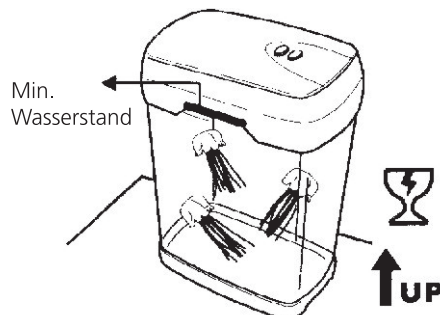

Max. Wasserstand

Senken Sie die Quallen vorsichtig in den Tank, dann setzen Sie den Deckel auf.

Versuchen Sie durch vorsichtiges Schütteln, so viele Bläschen wie möglich von den Quallen-Körpern und -Tentakeln abzuschütteln. Das wird die Schwimmeigenschaften verbessern und verhindert das bloße Treiben an der Wasseroberfläche.

An/Aus-Taste:

- Drücken Sie diese Taste, um das Lämpchen im »Automatik-Licht-Farbwechsel-Modus zu aktivieren.
- Drücken Sie diese Taste zum Ausschalten nochmals.

Auswahl-Taste: (Feststell-Taste)

Drücken Sie diese Taste, um eine der 5 Leuchtfarben auszuwählen.

Verbinden Sie Anschluss »A« des Adapters mit dem LED-Aquarium und Anschluss »B« mit einer Netzsteckdose Ihres Haushalts.

Min. Wasserstand

- Falls der Wasserstand unter die Min.-Markierung fällt, füllen Sie bitte wieder Wasser nach.
- Wechseln Sie das Wasser, wenn es schmutzig ist.
- Für eine optimale Betriebsleistung und Lebensdauer des Geräts ist eine automatische Abschaltfunktion eingebaut, die das Gerät nach 4 Stunden Dauerbetrieb abschaltet.
- Lassen Sie das Gerät ca. 1 Stunde abkühlen, bevor Sie es wieder einschalten.