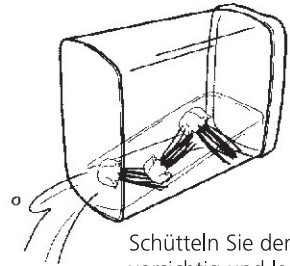

AUFBAUANLEITUNG

LED-Aquarium Colours

Art.-Nr. 54 86 270

Vielen Dank, dass Sie sich für den Kauf dieses Produkts entschieden haben. Bitte lesen Sie diese Bedienungsanleitung aufmerksam durch, bevor Sie das Gerät in Betrieb nehmen, und bewahren Sie die Anleitung für späteres Nachschlagen sicher auf.

Bedienung

Geben Sie Wasser, ein paar Tropfen Spülmittel und die Quallen vorsichtig in den Tank.

Schütteln Sie den Tank vorsichtig und leeren Sie ihn dann aus.

Füllen Sie nun langsam den Tank bis zur markierten Linie mit Wasser auf. Wir empfehlen destilliertes Wasser.

Max. Wasserstand