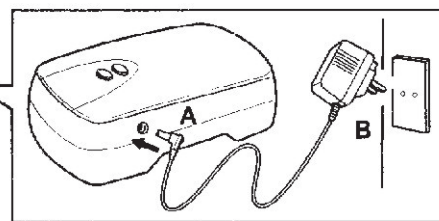

Max. Wasserstand

Senken Sie die Quallen vorsichtig in den Tank, dann setzen Sie den Deckel auf.

Versuchen Sie durch vorsichtiges Schütteln, so viele Bläschen wie möglich von den Quallen-Körpern und -Tentakeln abzuschütteln. Das wird die Schwimmeigenschaften verbessern und verhindert das bloße Treiben an der Wasseroberfläche.

An/Aus-Taste:

- Drücken Sie diese Taste, um das Lämpchen im »Automatik-Licht-Farbwechsel-Modus zu aktivieren.
- Drücken Sie diese Taste zum Ausschalten nochmals.

Auswahl-Taste: (Feststell-Taste)

Drücken Sie diese Taste, um eine der 5 Leuchtfarben auszuwählen.