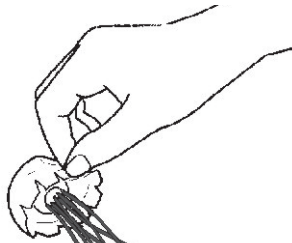

Bedienung

Geben Sie Wasser, ein paar Tropfen Spülmittel und die Quallen vorsichtig in den Tank.

Schütteln Sie den Tank vorsichtig und leeren Sie ihn dann aus.

Füllen Sie nun langsam den Tank bis zur markierten Linie mit Wasser auf. Wir empfehlen destilliertes Wasser.

Max. Wasserstand

Senken Sie die Quallen vorsichtig in den Tank, dann setzen Sie den Deckel auf.

Versuchen Sie durch vorsichtiges Schütteln, so viele Bläschen wie möglich von den Quallen-Körpern und -Tentakeln abzuschütteln. Das wird die Schwimmeigenschaften verbessern und verhindert das bloße Treiben an der Wasseroberfläche.