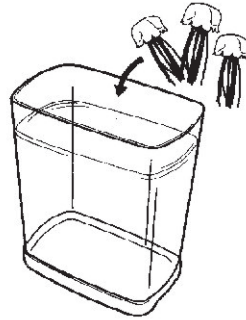

AUFBAUANLEITUNG

LED-Aquarium Colours

Art.-Nr. 54 86 270

Vielen Dank, dass Sie sich für den Kauf dieses Produkts entschieden haben. Bitte lesen Sie diese Bedienungsanleitung aufmerksam durch, bevor Sie das Gerät in Betrieb nehmen, und bewahren Sie die Anleitung für späteres Nachschlagen sicher auf.

Bedienung

Geben Sie Wasser, ein paar Tropfen Spülmittel und die Quallen vorsichtig in den Tank.

Schütteln Sie den Tank vorsichtig und leeren Sie ihn dann aus.

Füllen Sie nun langsam den Tank bis zur markierten Linie mit Wasser auf. Wir empfehlen destilliertes Wasser.

Max. Wasserstand