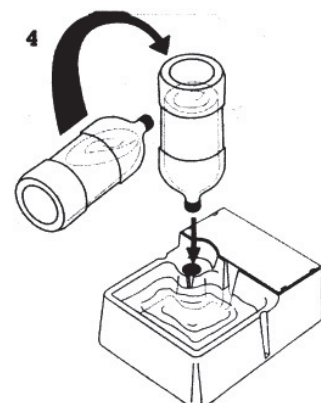

Achtung!

Die Einkerbungen auf dem Ventilring müssen an den Schlitz in der Halterung ausgerichtet sein.