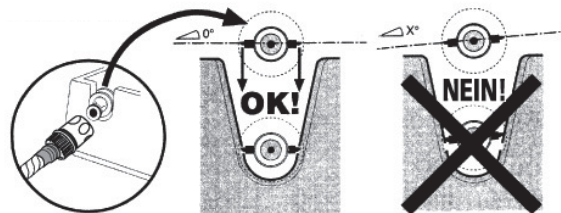

Achtung!

Die Einkerbungen auf dem Ventilring müssen an den Schlitz in der Halterung ausgerichtet sein.