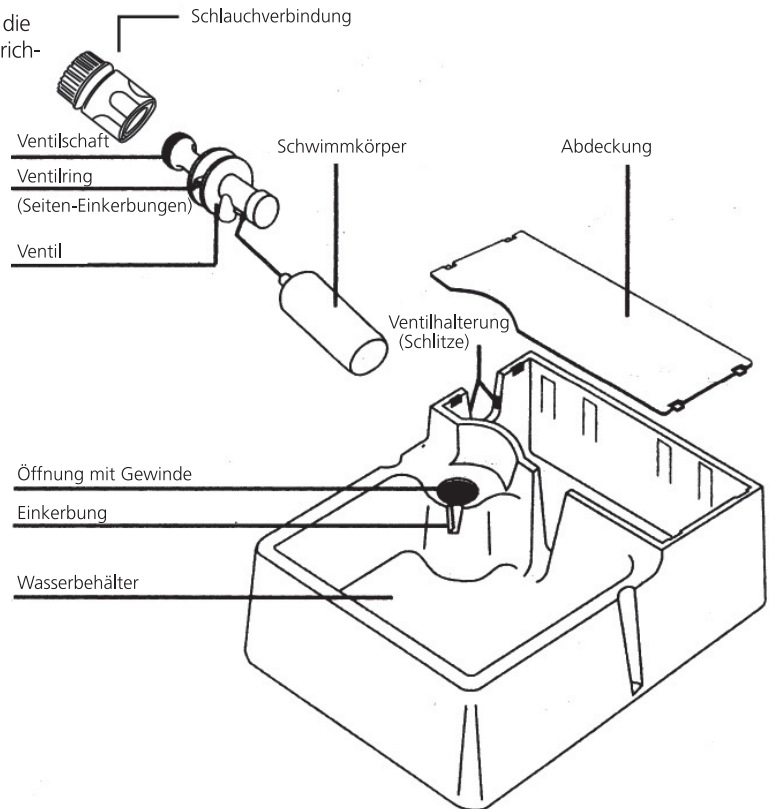

AUFBAUANLEITUNG

Trinknapf »Automatic«

Art.-Nr. 54 86 825

Montage / Bedienung

Wichtig! Sobald das Ventil in der Halterung eingerastet ist, kann dieses nicht mehr entnommen werden.

1. Drücken Sie das Ventil in die Halterung und achten Sie dabei darauf, dass die Einkerbungen auf dem Ventilring an den Schlitz in der Halterung ausgerichtet sind. Das Ventil rastet mit einem Klicken fest in der Halterung ein.
2. Setzen Sie die Abdeckung auf, indem Sie die Laschen in die Schlitz einstecken.

Für Verwendung im Freien (mit Wasserschlauch):

3. Schließen Sie einen Gartenschlauch an der Schlauchverbindung an. Bringen Sie dann die Schlauchverbindung an der Ventilhalterung an. Sobald ein Haustier aus dem Wasserbehälter trinkt, füllt sich dieser automatisch wieder mit Wasser auf. **DREHEN SIE NICHT DEN WASSERHAHN AB.**

Für Verwendung im Haus oder im Freien (mit Flasche):

4. Füllen Sie den Behälter mit Frischwasser bis zur unteren Spitze der Einkerbung. Füllen Sie die Flasche mit Wasser auf. Stellen Sie die Flasche auf den Kopf und schrauben Sie diese in das Gewinde der Öffnung (siehe Abbildung). Sobald ein Haustier aus dem Wasserbehälter trinkt, füllt sich dieser automatisch wieder mit Wasser auf.

Reinigung

1. Entfernen Sie sämtliches Wasser aus dem Trinknapf.
2. Ziehen Sie die Schlauchverbindung vom Ventil ab (Hülse zur Muffe ziehen) oder schrauben Sie die Flasche ab.
3. Reinigen Sie sämtliche Einzelteile mit einem feuchten Tuch und etwas mildem Spülmittel.
4. Setzen Sie die Abdeckung wieder auf.
5. Bringen Sie den Schlauch mit Schlauchverbindung oder die Wasserflasche wieder am Trinknapf an, wie oben im Punkt »Montage« beschrieben.