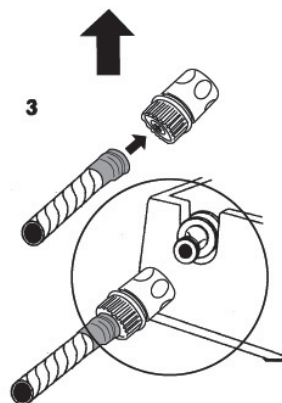

Achtung!

Die Einkerbungen auf dem Ventilring müssen an den Schlitz in der Halterung ausgerichtet sein.