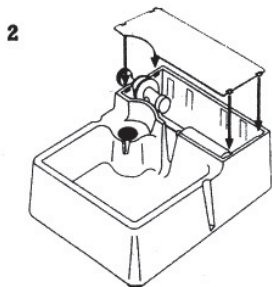

Reinigung

1. Entfernen Sie sämtliches Wasser aus dem Trinknapf.
2. Ziehen Sie die Schlauchverbindung vom Ventil ab (Hülse zur Muffe ziehen) oder schrauben Sie die Flasche ab.
3. Reinigen Sie sämtliche Einzelteile mit einem feuchten Tuch und etwas mildem Spülmittel.
4. Setzen Sie die Abdeckung wieder auf.
5. Bringen Sie den Schlauch mit Schlauchverbindung oder die Wasserflasche wieder am Trinknapf an, wie oben im Punkt »Montage« beschrieben.