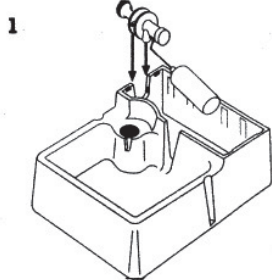

AUFBAUANLEITUNG

Trinknapf »Automatic«

Art.-Nr. 54 86 825

Montage / Bedienung

Wichtig! Sobald das Ventil in der Halterung eingerastet ist, kann dieses nicht mehr entnommen werden.

1. Drücken Sie das Ventil in die Halterung und achten Sie dabei darauf, dass die Einkerbungen auf dem Ventilring an den Schlitz in der Halterung ausgerichtet sind. Das Ventil rastet mit einem Klicken fest in der Halterung ein.
2. Setzen Sie die Abdeckung auf, indem Sie die Laschen in die Schlitz einstecken.

Für Verwendung im Freien (mit Wasserschlauch):

3. Schließen Sie einen Gartenschlauch an der Schlauchverbindung an. Bringen Sie dann die Schlauchverbindung an der Ventilhalterung an. Sobald ein Haustier aus dem Wasserbehälter trinkt, füllt sich dieser automatisch wieder mit Wasser auf. **DREHEN SIE NICHT DEN WASSERHAHN AB.**

Für Verwendung im Haus oder im Freien (mit Flasche):

4. Füllen Sie den Behälter mit Frischwasser bis zur unteren Spitze der Einkerbung. Füllen Sie die Flasche mit Wasser auf. Stellen Sie die Flasche auf den Kopf und schrauben Sie diese in das Gewinde der Öffnung (siehe Abbildung). Sobald ein Haustier aus dem Wasserbehälter trinkt, füllt sich dieser automatisch wieder mit Wasser auf.

Reinigung

1. Entfernen Sie sämtliches Wasser aus dem Trinknapf.
2. Ziehen Sie die Schlauchverbindung vom Ventil ab (Hülse zur Muffe ziehen) oder schrauben Sie die Flasche ab.
3. Reinigen Sie sämtliche Einzelteile mit einem feuchten Tuch und etwas mildem Spülmittel.
4. Setzen Sie die Abdeckung wieder auf.
5. Bringen Sie den Schlauch mit Schlauchverbindung oder die Wasserflasche wieder am Trinknapf an, wie oben im Punkt »Montage« beschrieben.