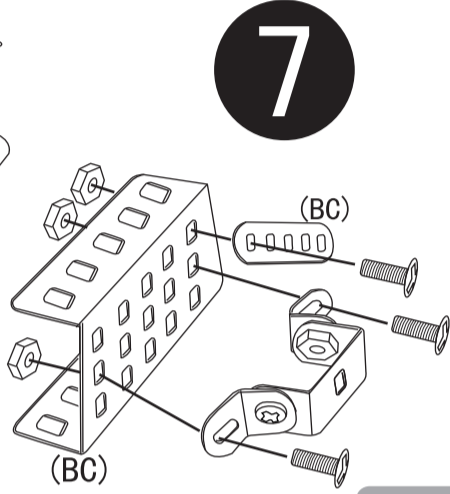

7

(BC) : BLACK COLOR (9) = SCHWARZ (9)
(OC) : ORIGINAL COLOR = SILBER