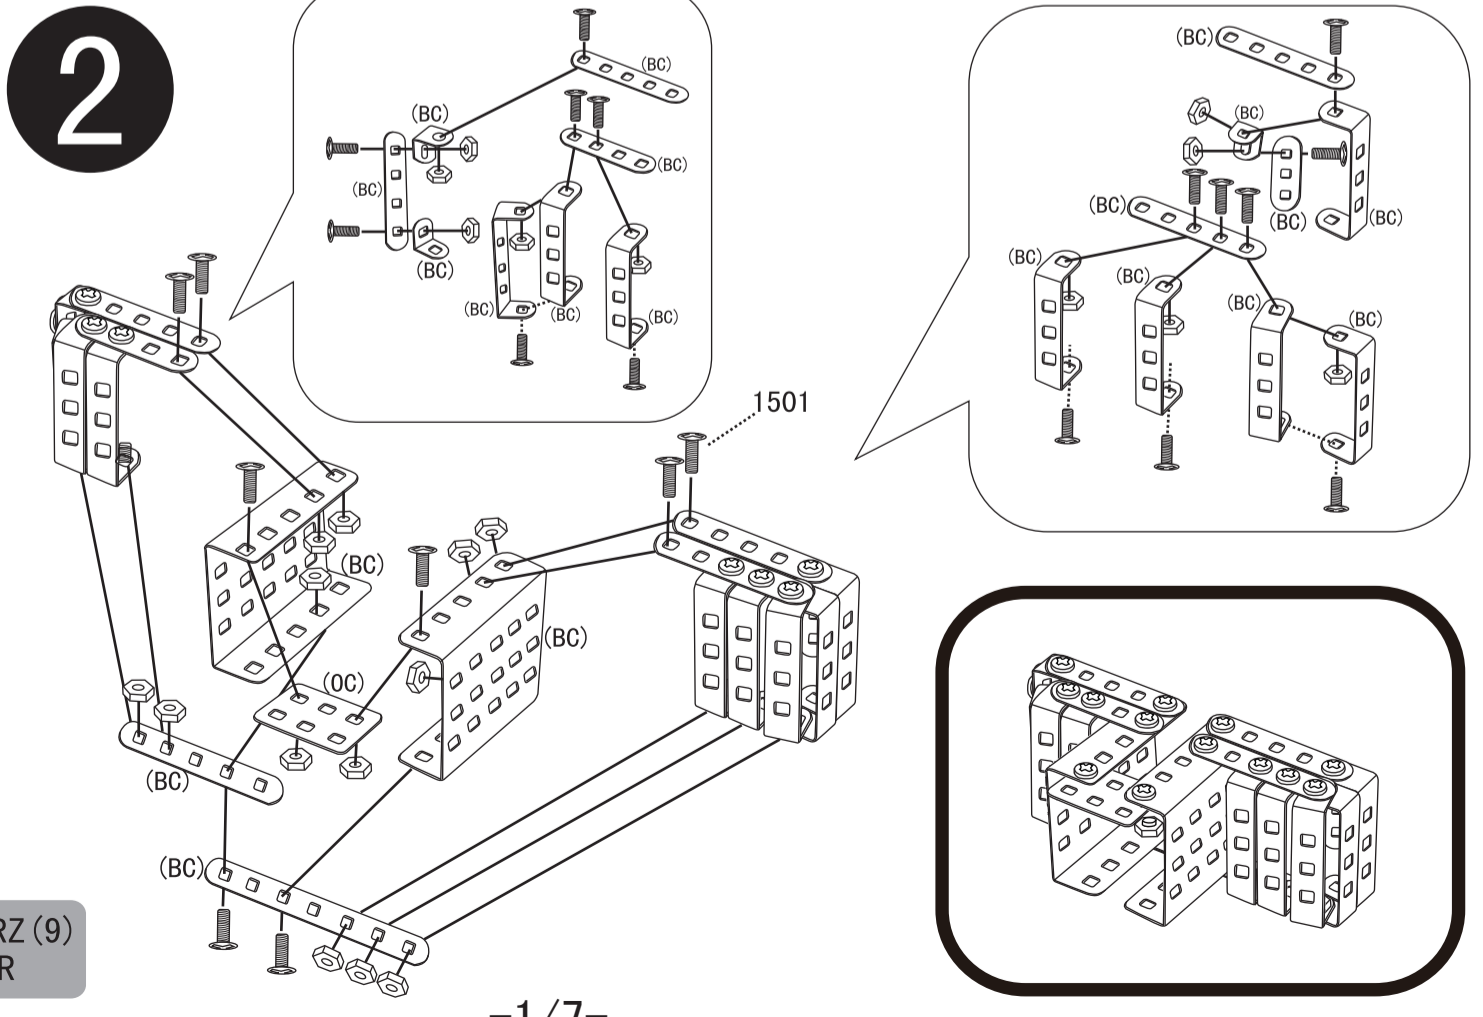

(6mm) 1501 X 23
1511 X 23
1251 X 3 (BC)
D002 X 1 (BC)
D003 X 2 (BC)
D004 X 4 (BC)
D006 X 1 (BC)
D202 X 8 (BC)
D126 X 1 (OC)
D113 X 2 (BC)