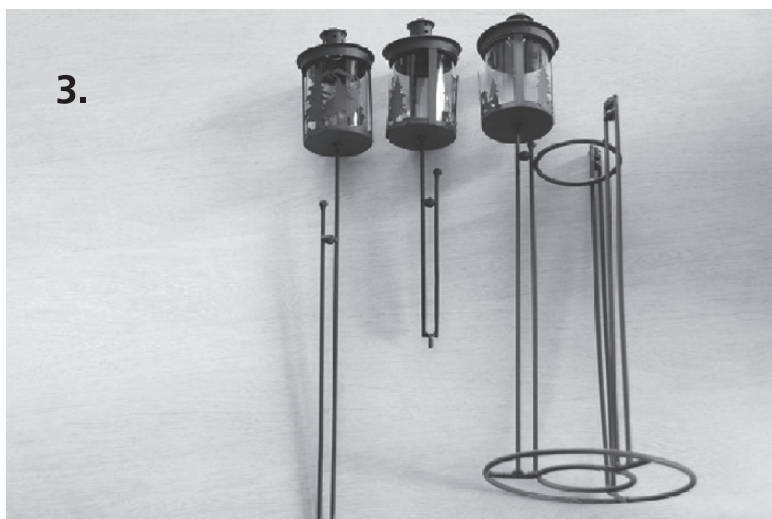

# AUFBAUANLEITUNG

Laterne »Trio«  
Art.-Nr. 55 68 449