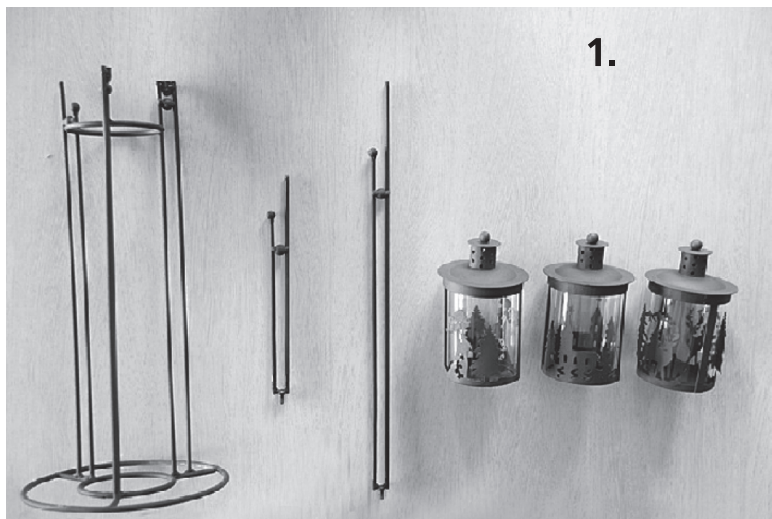

# AUFBAUANLEITUNG

Laterne »Trio«  
Art.-Nr. 55 68 449