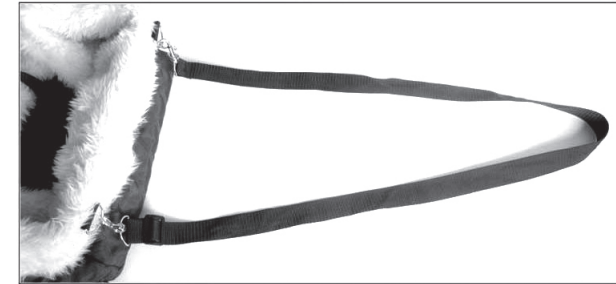

AUFBAUANLEITUNG

Hundetrasche für Autositz

Art.-Nr. 55 71 687

Vielen Dank, dass Sie sich für den Kauf dieses Produkts entschieden haben. Bitte lesen Sie diese Bedienungsanleitung aufmerksam durch, bevor Sie das Gerät in Betrieb nehmen, und bewahren Sie die Anleitung für späteres Nachschlagen sicher auf.

1. Legen Sie zuerst den Gurt für die hintere Befestigung auf den Autositz.

2. Schnallen Sie den Gurt mittig um die Sitzlehne und ziehen Sie ihn auf der Hinterseite fest.

3. Befestigen Sie den vorderen Gurt am Autositz, wie in der Abbildung gezeigt.