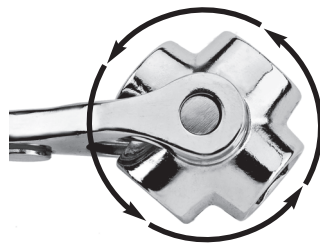

### Lieferumfang

Universalschlüssel mit den metrischen Größen: 12-13-14-15-16-17-18-19 mm

Auch für lange Schrauben geeignet

Der Kopf des Universalschlüssels ist um 360° drehbar, dadurch geeignet für Arbeiten unter schwierigsten Winkeln

Integrierter Magnet zum Aufnehmen kleiner Schrauben und Muttern