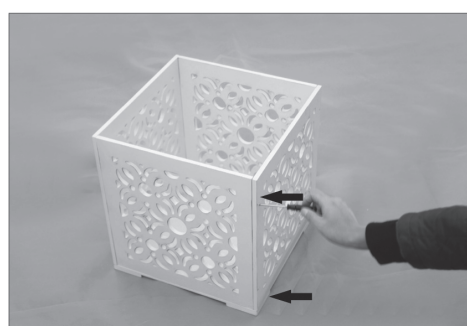

AUFBAUANLEITUNG

Sitzwürfel »Romantico«

Art.-Nr. 55 72 780

Vielen Dank, dass Sie sich für den Kauf dieses Produkts entschieden haben. Bitte beachten Sie diese Aufbauanleitung, bevor Sie den Artikel in Gebrauch nehmen, und bewahren Sie die Anleitung für späteres Nachschlagen sicher auf.