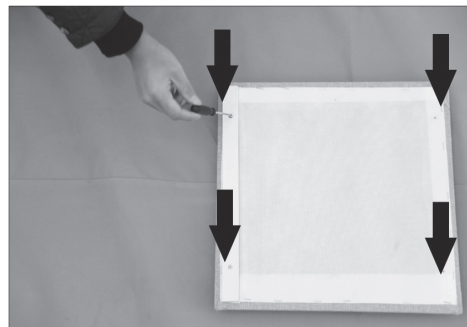

AUFBAUANLEITUNG

Sitzwürfel »Romantico«

Art.-Nr. 55 72 780

Vielen Dank, dass Sie sich für den Kauf dieses Produkts entschieden haben. Bitte beachten Sie diese Aufbauanleitung, bevor Sie den Artikel in Gebrauch nehmen, und bewahren Sie die Anleitung für späteres Nachschlagen sicher auf.