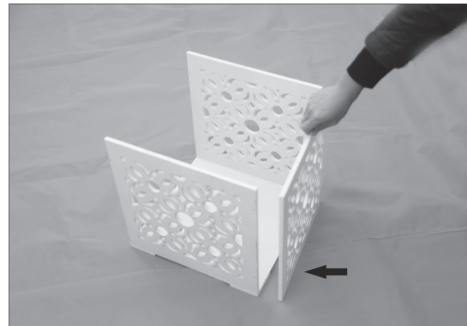

AUFBAUANLEITUNG

Sitzwürfel »Romantico«

Art.-Nr. 55 72 780

Vielen Dank, dass Sie sich für den Kauf dieses Produkts entschieden haben. Bitte beachten Sie diese Aufbauanleitung, bevor Sie den Artikel in Gebrauch nehmen, und bewahren Sie die Anleitung für späteres Nachschlagen sicher auf.