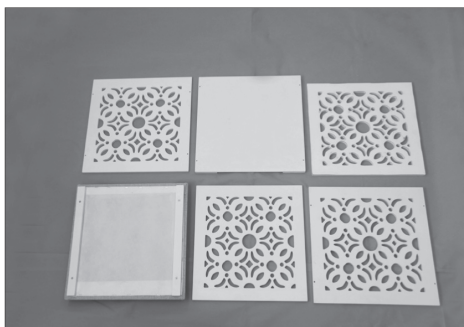

AUFBAUANLEITUNG

Sitzwürfel »Romantico«

Art.-Nr. 55 72 780

Vielen Dank, dass Sie sich für den Kauf dieses Produkts entschieden haben. Bitte beachten Sie diese Aufbauanleitung, bevor Sie den Artikel in Gebrauch nehmen, und bewahren Sie die Anleitung für späteres Nachschlagen sicher auf.