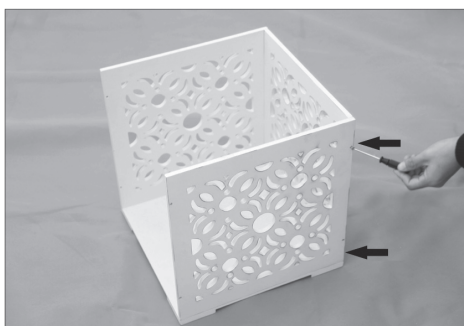

AUFBAUANLEITUNG

Sitzwürfel »Romantico«

Art.-Nr. 55 72 780

Vielen Dank, dass Sie sich für den Kauf dieses Produkts entschieden haben. Bitte beachten Sie diese Aufbauanleitung, bevor Sie den Artikel in Gebrauch nehmen, und bewahren Sie die Anleitung für späteres Nachschlagen sicher auf.