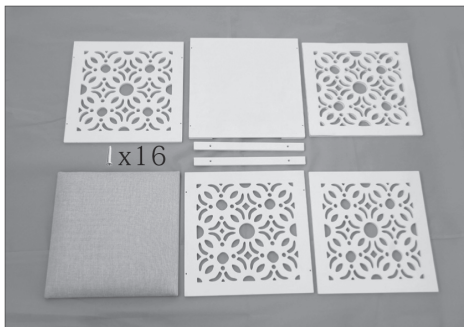

AUFBAUANLEITUNG

Sitzwürfel »Romantico«

Art.-Nr. 55 72 780

Vielen Dank, dass Sie sich für den Kauf dieses Produkts entschieden haben. Bitte beachten Sie diese Aufbauanleitung, bevor Sie den Artikel in Gebrauch nehmen, und bewahren Sie die Anleitung für späteres Nachschlagen sicher auf.