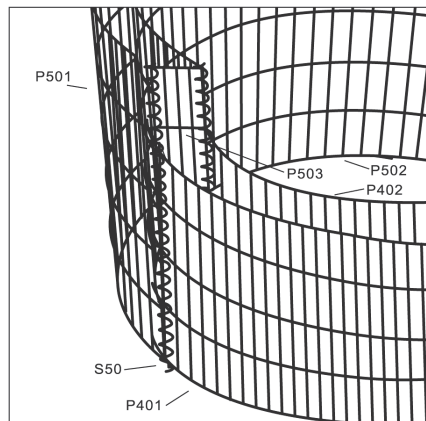

Schritt 1

Verbinden Sie P601, P602 und P603 mit den Bindespiralen S60.

Schritt 2

Verbinden Sie P601, P602 und P501 mit den Bindespiralen S60.

Schritt 3

Verbinden Sie P602, P603 und P502 mit den Bindespiralen S60.

Schritt 4

Verbinden Sie P501, P503 und P401 mit den Bindespiralen S50.
Verbinden Sie P502, P503 und P402 mit den Bindespiralen S50.

Schritt 5

Verbinden Sie P401, P403 und P301 mit den Bindespiralen S40.
Verbinden Sie P402, P403 und P302 mit den Bindespiralen S40.

Bringen Sie zuletzt die Abstandhalter G10 an jedem Tragepunkt an. Lassen Sie jeweils einen Abstand von zwei Maschen (etwa 10 cm).

Stellen Sie die fertige Gabionen-Kräuter-Spirale wie in der Abbildung unten gezeigt auf.