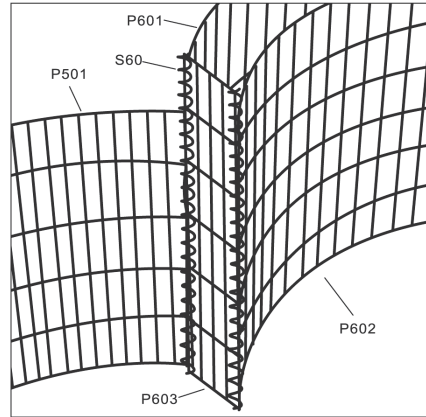

Schritt 2

Verbinden Sie P601, P602 und P501 mit den Bindespiralen S60.