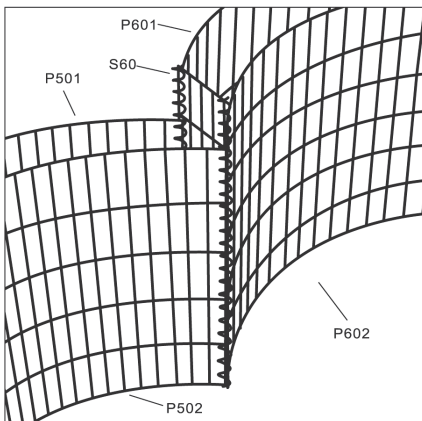

Schritt 1

Verbinden Sie P601, P602 und P603 mit den Bindespiralen S60.

Schritt 2

Verbinden Sie P601, P602 und P501 mit den Bindespiralen S60.

Schritt 3

Verbinden Sie P602, P603 und P502 mit den Bindespiralen S60.

Bringen Sie zuletzt die Abstandhalter G10 an jedem Tragepunkt an. Lassen Sie jeweils einen Abstand von zwei Maschen (etwa 10 cm).

Stellen Sie die fertige Gabionen-Kräuter-Spirale wie in der Abbildung unten gezeigt auf.