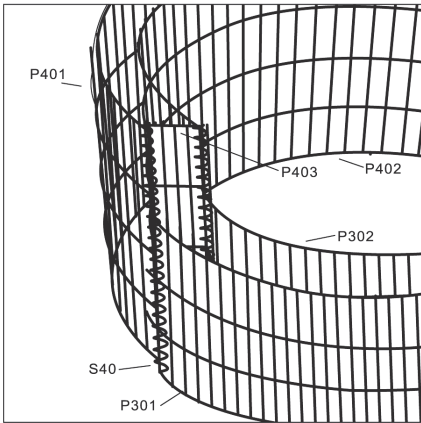

Schritt 1

Verbinden Sie P601, P602 und P603 mit den Bindespiralen S60.

Schritt 2

Verbinden Sie P601, P602 und P501 mit den Bindespiralen S60.

Schritt 3

Verbinden Sie P602, P603 und P502 mit den Bindespiralen S60.

Schritt 4

Verbinden Sie P501, P503 und P401 mit den Bindespiralen S50.
Verbinden Sie P502, P503 und P402 mit den Bindespiralen S50.

Schritt 5

Verbinden Sie P401, P403 und P301 mit den Bindespiralen S40.
Verbinden Sie P402, P403 und P302 mit den Bindespiralen S40.

Bringen Sie zuletzt die Abstandhalter G10 an jedem Tragepunkt an. Lassen Sie jeweils einen Abstand von zwei Maschen (etwa 10 cm).

Stellen Sie die fertige Gabionen-Kräuter-Spirale wie in der Abbildung unten gezeigt auf.