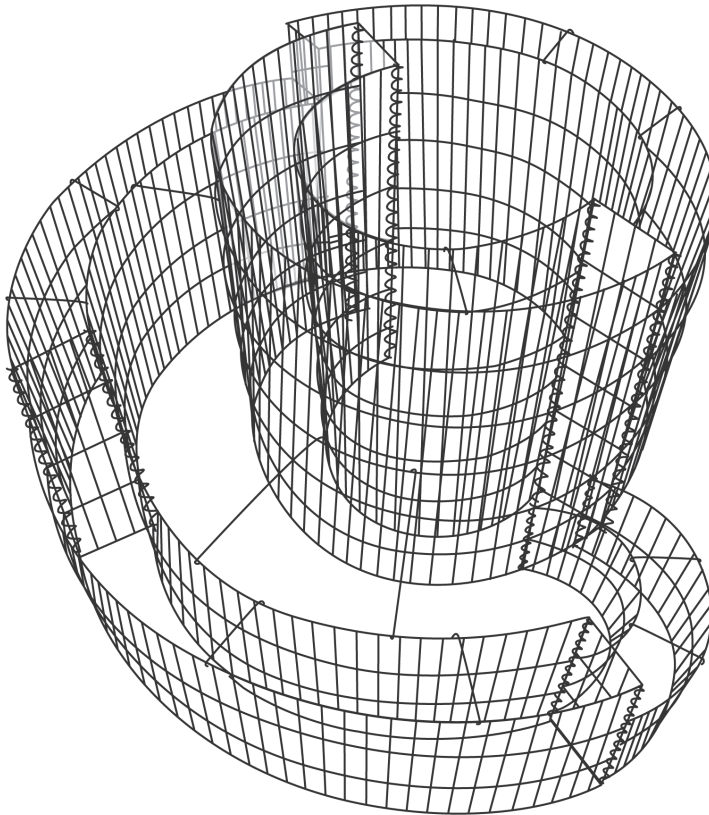

Schritt 4

Verbinden Sie P501, P503 und P401 mit den Bindespiralen S50.
Verbinden Sie P502, P503 und P402 mit den Bindespiralen S50.

Schritt 5

Verbinden Sie P401, P403 und P301 mit den Bindespiralen S40.
Verbinden Sie P402, P403 und P302 mit den Bindespiralen S40.

Schritt 6

Verbinden Sie P301, P303 und P201 mit den Bindespiralen S30.
Verbinden Sie P302, P303 und P202 mit den Bindespiralen S30.

Schritt 7

Verbinden Sie P201, P202 und P601 mit den Bindespiralen S20.

Schritt 8

Bringen Sie zuletzt die Abstandhalter G10 an jedem Tragepunkt an. Lassen Sie jeweils einen Abstand von zwei Maschen (etwa 10 cm).

Stellen Sie die fertige Gabionen-Kräuter-Spirale wie in der Abbildung unten gezeigt auf.