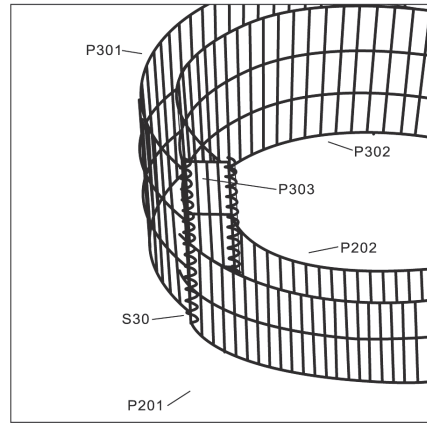

Schritt 1

Verbinden Sie P601, P602 und P603 mit den Bindespiralen S60.

Schritt 2

Verbinden Sie P601, P602 und P501 mit den Bindespiralen S60.

Schritt 3

Verbinden Sie P602, P603 und P502 mit den Bindespiralen S60.

Schritt 4

Verbinden Sie P501, P503 und P401 mit den Bindespiralen S50.
Verbinden Sie P502, P503 und P402 mit den Bindespiralen S50.

Schritt 5

Verbinden Sie P401, P403 und P301 mit den Bindespiralen S40.
Verbinden Sie P402, P403 und P302 mit den Bindespiralen S40.

Bringen Sie zuletzt die Abstandhalter G10 an jedem Tragepunkt an. Lassen Sie jeweils einen Abstand von zwei Maschen (etwa 10 cm).

Stellen Sie die fertige Gabionen-Kräuter-Spirale wie in der Abbildung unten gezeigt auf.