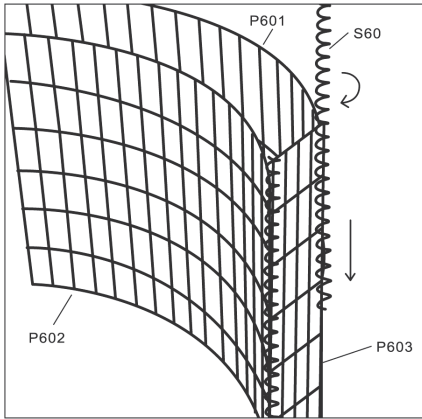

Schritt 1

Verbinden Sie P601, P602 und P603 mit den Bindespiralen S60.