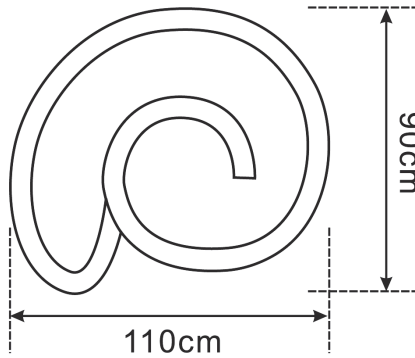

Bringen Sie zuletzt die Abstandhalter G10 an jedem Tragepunkt an. Lassen Sie jeweils einen Abstand von zwei Maschen (etwa 10 cm).

Stellen Sie die fertige Gabionen-Kräuter-Spirale wie in der Abbildung unten gezeigt auf.