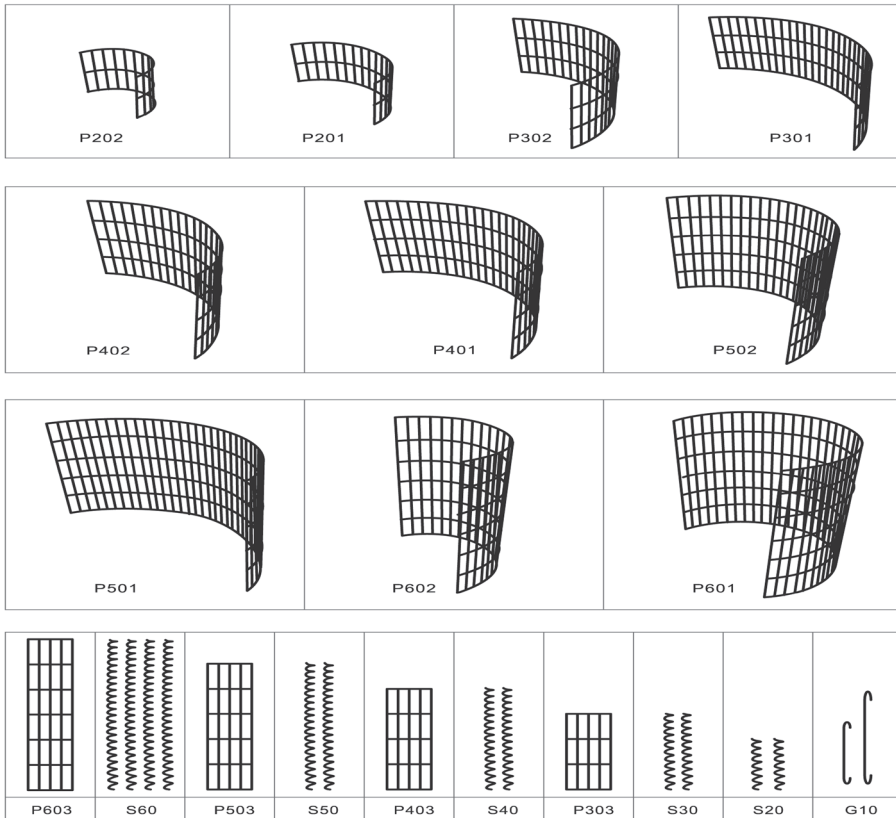

Gabionen-Kräuter-Spirale

Art.-Nr. 59 05 476

BEDIENUNGSANLEITUNG

Vielen Dank, dass Sie sich für den Kauf dieses Produkts entschieden haben. Bitte lesen Sie diese Bedienungsanleitung aufmerksam durch, bevor Sie das Produkt in Betrieb nehmen, und bewahren Sie die Anleitung für späteres Nachschlagen sicher auf.

Liste der Einzelteile

Kundenservice:

Sollten Sie Fragen zu dem Artikel haben, wenden Sie sich bitte an unseren Kundenservice: Weltbild GmbH & Co. KG, Steinerner Furt, 86167 Augsburg

Weltbild

Deutschland
Schweiz
Österreich

E-Mail: info@weltbild.com
E-Mail: kundendienst@weltbild.ch
E-Mail: kundenservice@weltbild.at