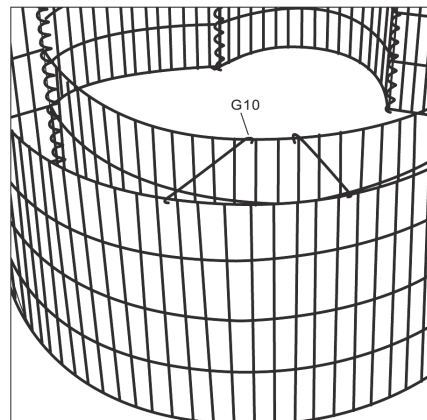

Schritt 8

Bringen Sie zuletzt die Abstandhalter G10 an jedem Tragepunkt an. Lassen Sie jeweils einen Abstand von zwei Maschen (etwa 10 cm).