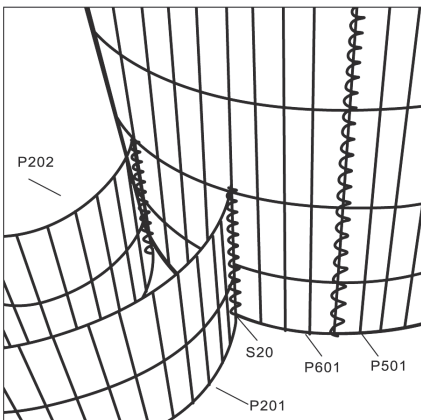

Schritt 1

Verbinden Sie P601, P602 und P603 mit den Bindespiralen S60.

Schritt 2

Verbinden Sie P601, P602 und P501 mit den Bindespiralen S60.

Schritt 3

Verbinden Sie P602, P603 und P502 mit den Bindespiralen S60.

Schritt 4

Verbinden Sie P501, P503 und P401 mit den Bindespiralen S50.
Verbinden Sie P502, P503 und P402 mit den Bindespiralen S50.

Schritt 5

Verbinden Sie P401, P403 und P301 mit den Bindespiralen S40.
Verbinden Sie P402, P403 und P302 mit den Bindespiralen S40.

Schritt 6

Verbinden Sie P301, P303 und P201 mit den Bindespiralen S30.
Verbinden Sie P302, P303 und P202 mit den Bindespiralen S30.

Schritt 7

Verbinden Sie P201, P202 und P601 mit den Bindespiralen S20.

Schritt 8

Bringen Sie zuletzt die Abstandhalter G10 an jedem Tragepunkt an. Lassen Sie jeweils einen Abstand von zwei Maschen (etwa 10 cm).

Stellen Sie die fertige Gabionen-Kräuter-Spirale wie in der Abbildung unten gezeigt auf.