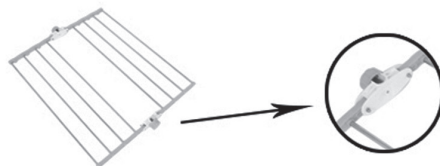

(Mo. – So. 7:00 - 22:00 Uhr)

Österreich Telefon: 0662 / 65 75 88 E-Mail: kundenservice@weltbild.at

Grill montieren

Stecken Sie die Eisenstangen auf die Plastik-Seitenstreben.

Zum Verschrauben nehmen Sie die Schrauben und Gewindekappen.

oberes Standrohr (2 x)

unteres Standrohr (2 x)

Vorsicht!

Setzen Sie die Ablage in den Rohren ein.

Multifunktionshalterung anbringen

Ansicht des fertiges Produkt

Klappbar

Hinweise: