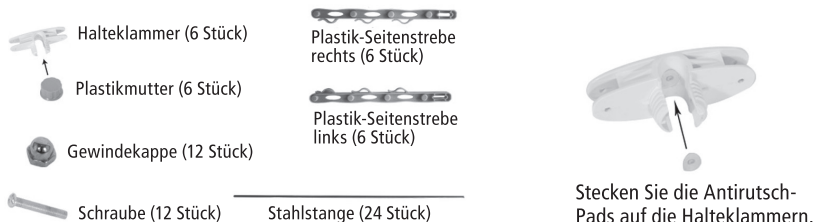

Ablage montieren

Legen Sie folgende Einzelteile bereit:

Kundenservice:

Weltbild

Sollten Sie Fragen zu dem Artikel haben, wenden Sie sich bitte an unseren Kundenservice: Weltbild GmbH & Co. KG, Werner-von-Siemens Str.1, 86159 Augsburg

Deutschland   Telefon: 01806 354 360   E-Mail: info@weltbild.com

Schweiz   Telefon: 0848 840 131   E-Mail: kundendienst@weltbild.ch

(Mo. – So. 7:00 - 22:00 Uhr)

Österreich   Telefon: 0662 / 65 75 88   E-Mail: kundenservice@weltbild.at