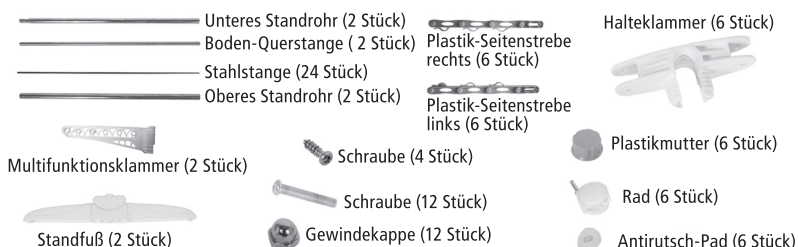

Kleiderständer, mobil

Art.-Nr. 6060081

BEDIENUNGSANLEITUNG

Vielen Dank, dass Sie sich für den Kauf dieses Produkts entschieden haben.
Bitte lesen Sie diese Bedienungsanleitung aufmerksam durch, bevor Sie das Gerät in Betrieb nehmen, und bewahren Sie die Anleitung für späteres Nachschlagen sicher auf.

Lieferumfang