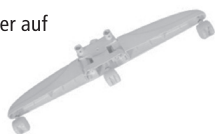

Boden montieren

Stecken Sie die Räder auf die Standfüße.

Zum Verschrauben der Standfüße mit den Boden-Querstangen nehmen Sie die Holzschrauben.