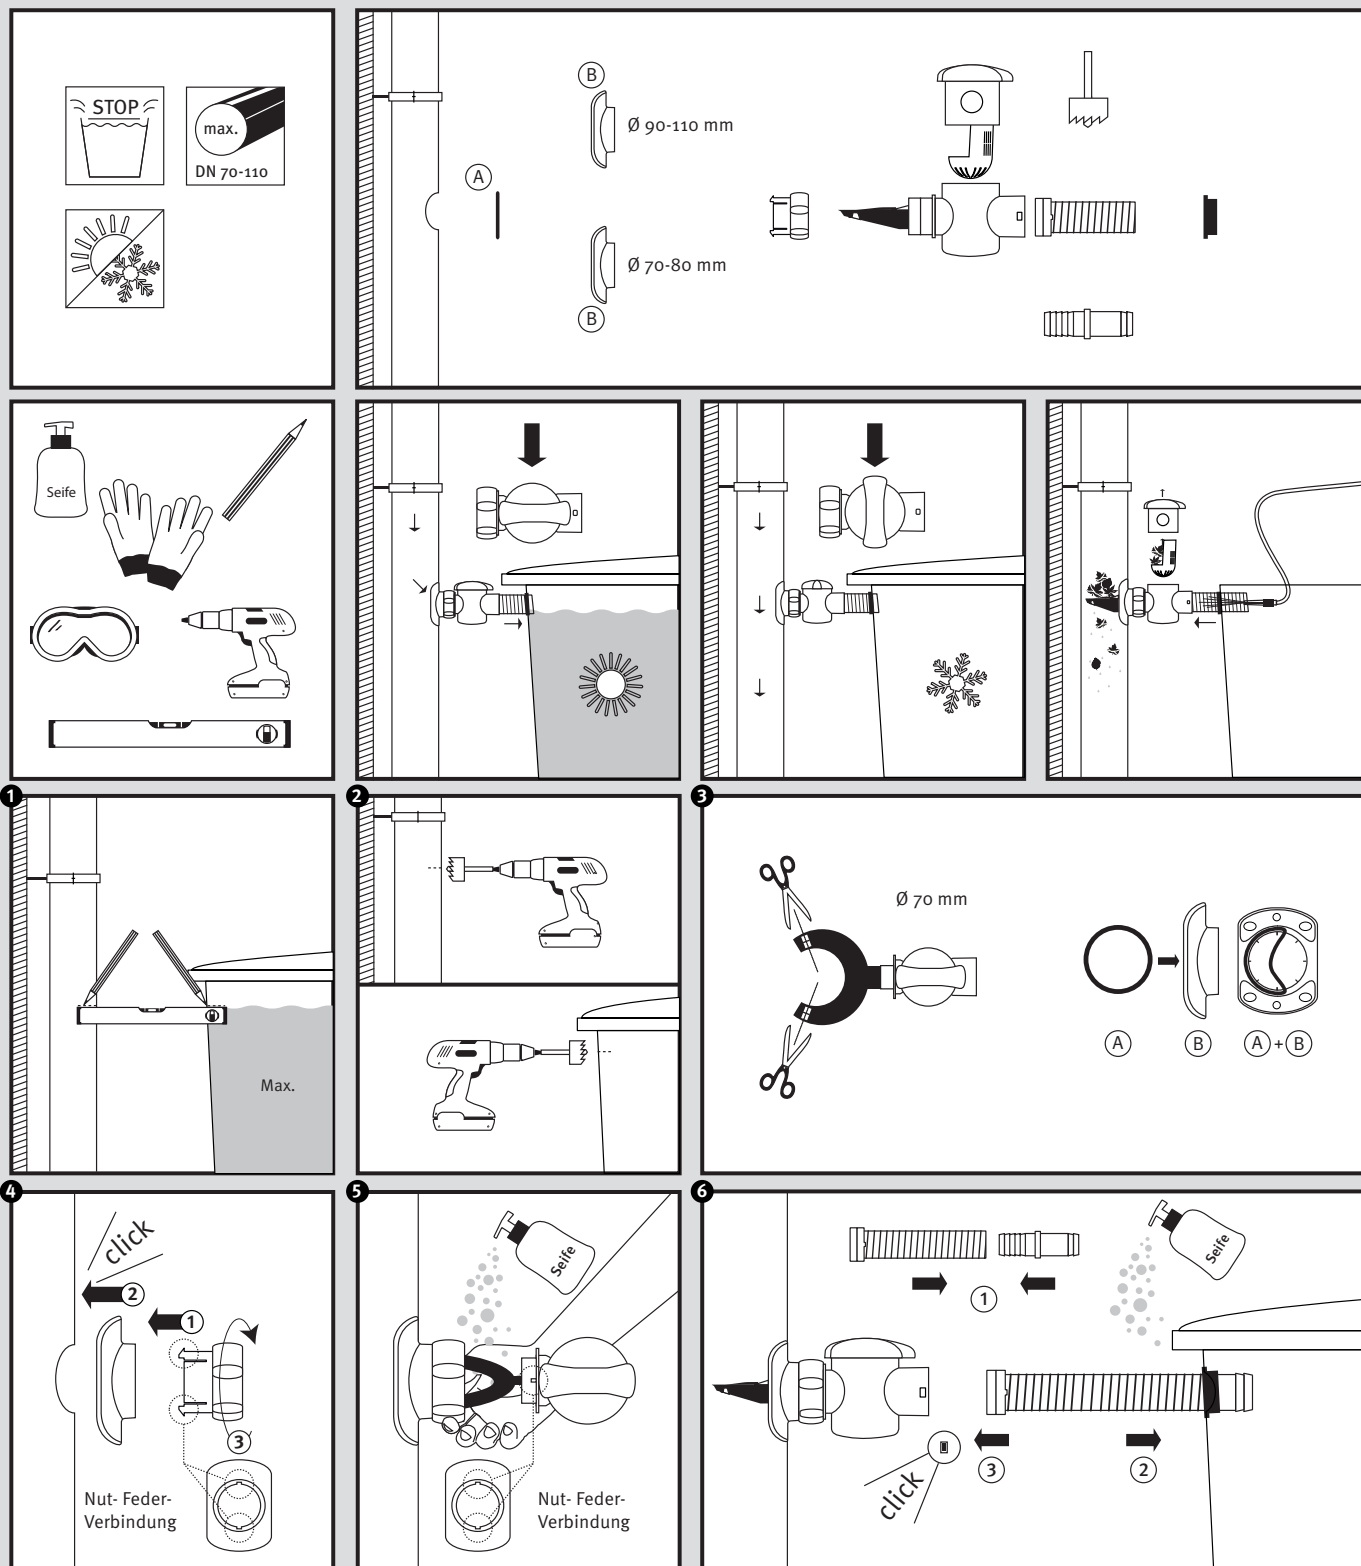

Speedy

- DE** Regensammler für das Füllen von Regenwasserbehältern
- FR** Collecteur filtrant de gouttière pour le remplissage des cuves d'eau de pluie
- EN** Rain collector for filling rainwater containers
- ES** Colector de agua de lluvia para el llenado de depósitos de aguas pluviales
- IT** Collettore d'acqua piovana per riempire i contenitori per la raccolta di acqua piovana

- Montageanleitung
- Notice d'installation
- Installation Instruction
- Instrucciones para montaje
- Introduzione d'installazione

- DE** Für die einfache Montage Schmierseife verwenden!
- FR** Utiliser du liquide pour faciliter le montage !
- EN** Use soft soap for simple assembly!